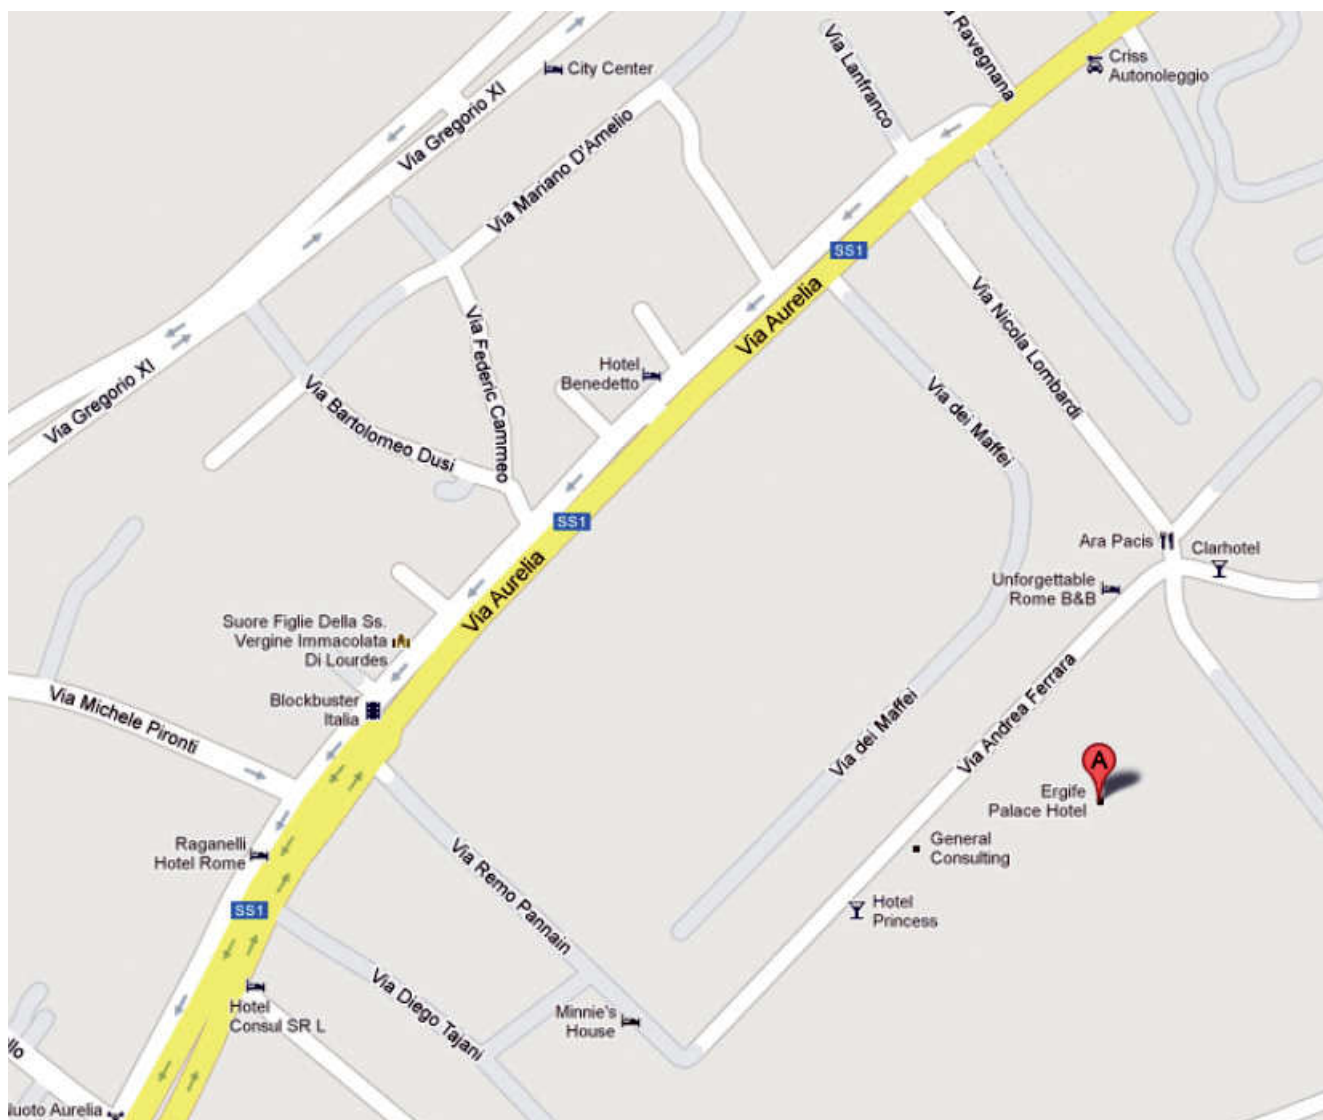

### **NOTA LOGISTICA**

**DOMENICA 3 FEBBRAIO 2019**  
**ERGIFE PALACE HOTEL**  
**VIA AURELIA 617/619**

Inizio accrediti alle ore 9.00  
Inizio lavori alle ore 10.30

---

#### DALL'AUTOSTRADA

Grande Raccordo Anulare - uscita nr. 1 "Aurelio - Città del Vaticano"  
(circa 3 Km. in direzione centro). Uscire sulla Via Aurelia.  
Dopo il quarto semaforo girare a destra in Via Lombardi.