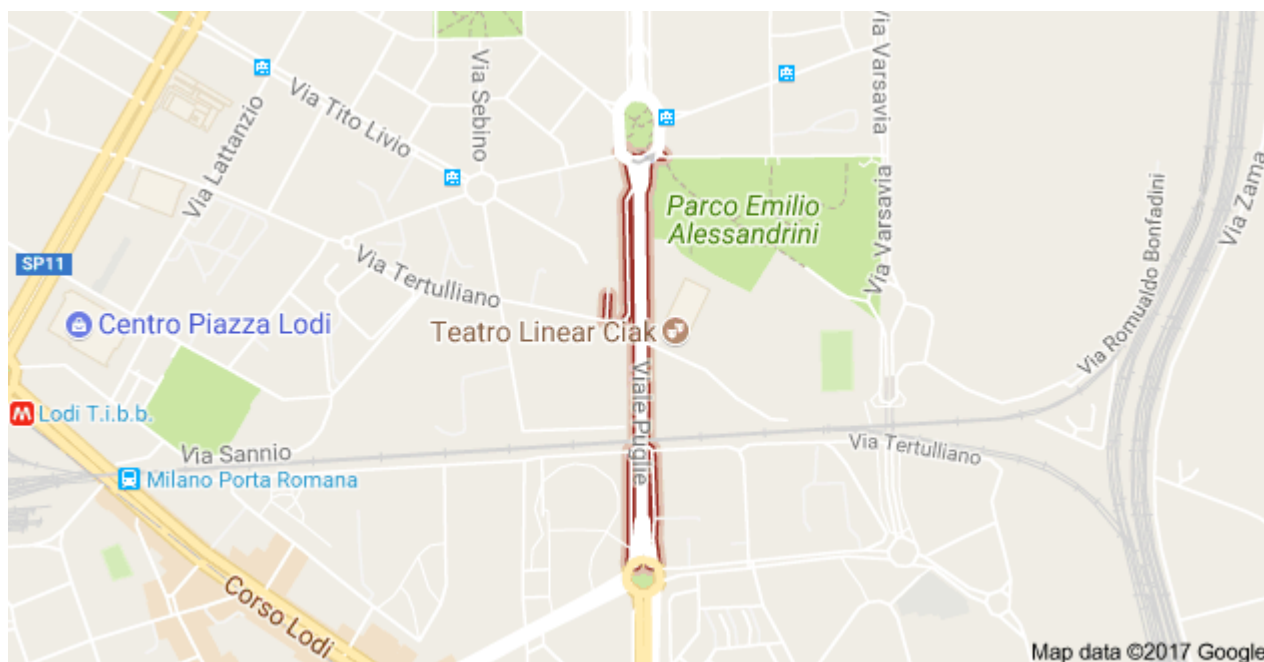

ITALIA
2020

FORUM NAZIONALE PD

Teatro Linear Ciak

Viale Puglie 26

MILANO

NOTA LOGISTICA

VENERDI' 30 GIUGNO
SABATO 1 LUGLIO 2017
Teatro Linear Ciak
Viale Puglie 26 - Milano

Inizio accrediti alle ore 16.00
Inizio lavori alle ore 17.15

PARCHEGGIO

Il servizio di parcheggio del teatro Linear Ciak è gratuito per i partecipanti al Forum Nazionale PD.

CON I MEZZI PUBBLICI

La stazione della metropolitana più vicina è CORVETTO - Linea 3 (Gialla). E' possibile arrivare al Teatro Linear Ciak a piedi percorrendo Viale Lucania e Viale Puglie fino a Piazzale Vincenzo Cuoco oppure prendere la Linea 93 (Omero - Stz Lambrate) o la Linea 84 (S. Donato M3 - Augusto /Martini - Augusto) e scendere alla fermata V.le Puglie.

IN AUTO

Teatro Linear Ciak è in Viale Puglie 26 - Milano

IN TRENO

Da Milano Porta Romana prendere la Linea 91(Isonzo - Lotto Circolare Sinistra), a circa 350 metri dalla Stazione, dopo 5 fermate, scendere in P.le Cuoco.

Da Milano Centrale: prendere la Linea 3 (Gialla) in direzione S. Donato e scendete a CORVETTO. Prendere la linea 84 (S. Donato M3 - Augusto) o (Martini - Augusto) Oppure la linea 93 (Omero - Bottini) per 2 fermate - Scendere alla fermata V.le Puglie.